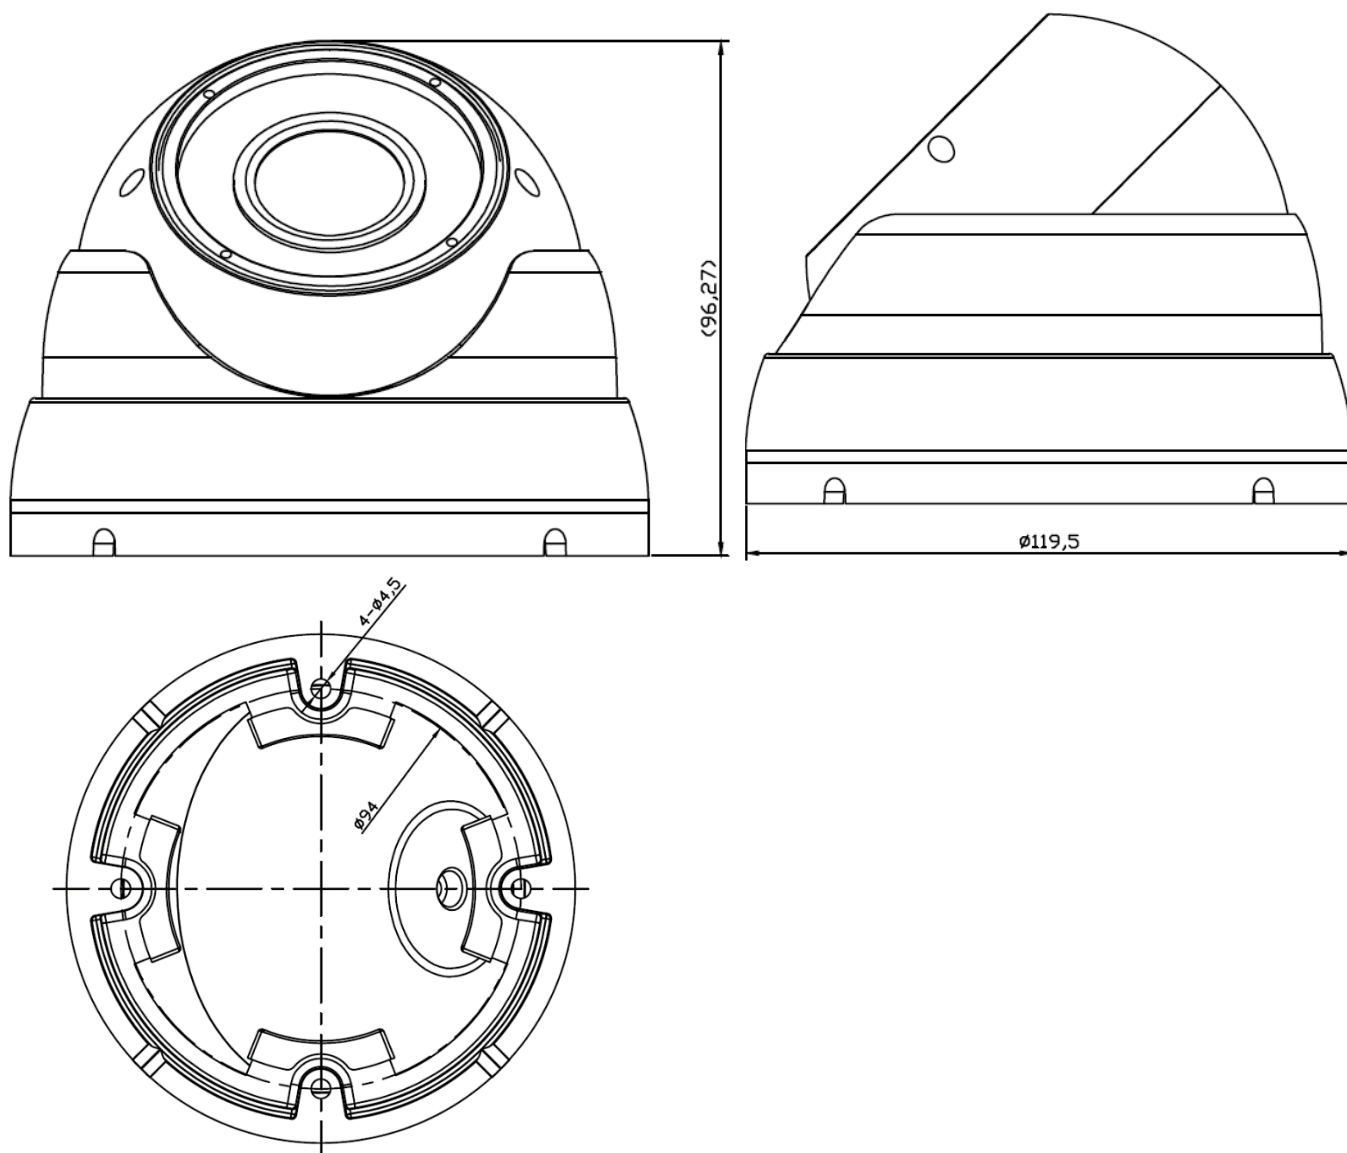

Программное обеспечение	Версия ПО	Видеопоток	Аудиопоток	Управление PTZ	Детектор движения	Видеоаналитика
Domination	2.0.0.5	✓	НЕТ	НЕТ	✓	программная
Интеллект	4.10.4	✓	НЕТ	НЕТ	✓	программная
Macroscop	2.5.158	✓	НЕТ	НЕТ	✓	программная
TRASSIR	4.0	✓	НЕТ	НЕТ	✓	программная
Линия	7.7.0	✓	НЕТ	НЕТ	✓	-

*Актуальную информацию можете найти на сайте производителя www.itech-cctv.ru

ГАБАРИТЫ